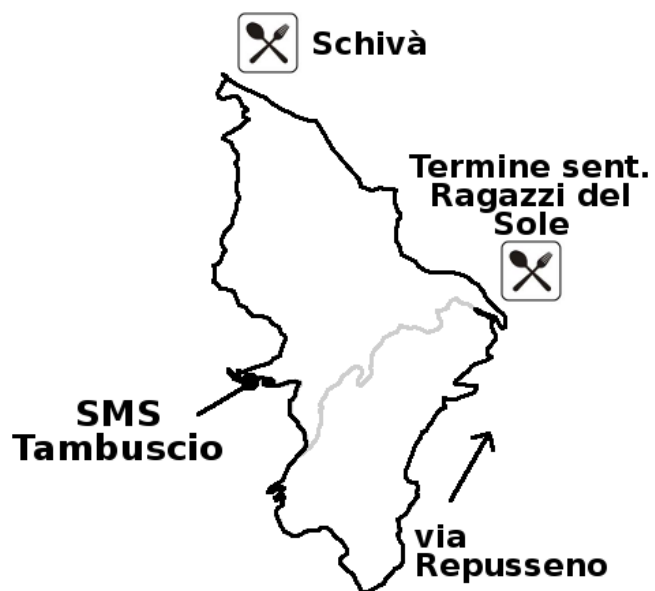

# Classifiche della 31° Marcia Settembrina

11 km - 423 m D+

5 settembre 2010

## Classifica 19-29 anni - Donne

Arrivo	Numero	Nome	Data di nascita	Società	Città	Tempo
1	226	Stantero Elizabeth	07/01/1983 (27)	NO	Savona	01:07:14