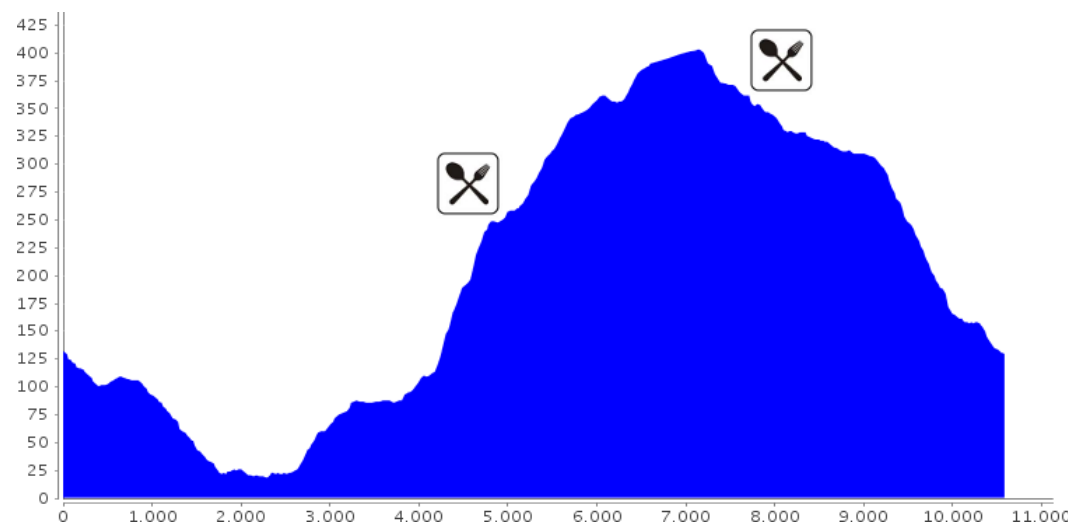

# Classifiche della 31° Marcia Settembrina

11 km - 423 m D+

5 settembre 2010

## Classifica generale - Donne

Arrivo	Numero	Nome	Data di nascita	Società	Città	Tempo
1	230	Scaramuzzo Susanna	19/07/1957 (53)	Atletica varazze	Mele	00:54:57
2	214	Della Rosa Isabella	09/10/1974 (35)	Podistica Savonese	Savona	00:57:37
3	237	Ferrero Michela	07/04/1980 (30)	NO	Sale delle Langhe	01:02:19
4	205	Piovano Sara	10/09/1976 (33)	Triathlon Savona	Savona	01:03:33
5	243	Cucchi Alessandra	14/07/1976 (34)	Ovadese	Ovada	01:04:34
6	207	Martini Gabriella	25/11/1951 (58)	Triathlon Savona	Savona	01:05:13
7	226	Stantero Elizabeth	07/01/1983 (27)	NO	Savona	01:07:14
8	195	Prato Raffaella	17/09/1974 (35)	NO	Carcare	01:10:19
9	228	Polizzi Ausilia	29/10/1956 (53)	Atletica Varazze	Arenzano	01:10:53
10	201	Biasia Claudia	20/10/1970 (39)	NO	Sarre (AO)	01:11:12
11	223	Giordano Maria Carla	03/03/1960 (50)	Città di Genova	Isola del Cantone	01:11:30
12	245	Antola Raffaella	08/11/1968 (41)	NO	Genova	01:14:24
13	137	Gallelli Serena	15/06/1974 (36)	Triathlon Savona	Savona	01:15:23
14	246	Pluvio Patrizia	26/06/1952 (58)	NO	Savona	01:18:44
15	247	Ferrari Elena	12/11/1966 (43)	Villasantese	Villasanta	01:18:46
16	234	Bolla Maura	27/11/1951 (58)	NO	Savona	01:29:02
17	209	Minuto Anna	19/03/1951 (59)	Podistica Savonese	Savona	01:30:58
18	181	Simone Silvia	05/08/1969 (41)	NO	Savona	01:32:59
19	199	Riva Lia	13/03/1971 (39)	NO	Albissola Marina	01:47:11

## **Classifica 0-18 anni - Donne**

## Classifica 19-29 anni - Donne

Arrivo	Numero	Nome	Data di nascita	Società	Città	Tempo
1	226	Stantero Elizabeth	07/01/1983 (27)	NO	Savona	01:07:14